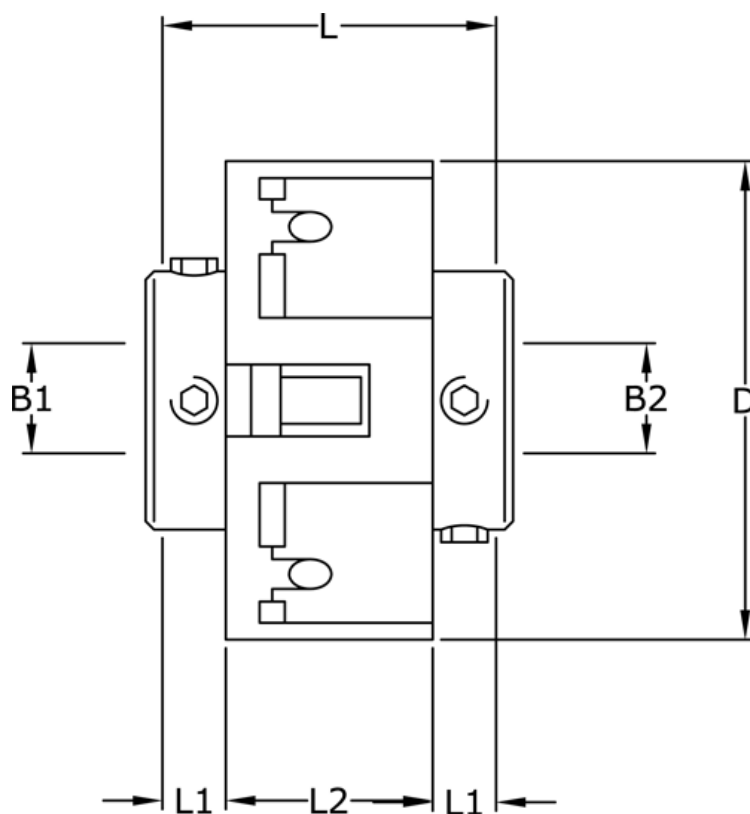

Varenummer: 3322201343232
Beskrivelse: Uni-Lat kobling str. 201.34.32.32
med pinolskrue, boring 10/10 mm

Mål

B1	= 10
B2	= 10
D	= 34
L	= 25.2
L1	= 8.1
L2	= 8.9
Skrue	= M4